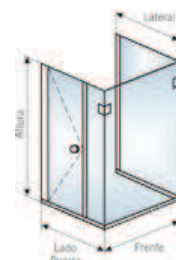

OPEN PIVOT 3 CARAS 5400-B

3 PAÑOS FIJOS + 1 PUERTA REBATIBLE

- Compuestas por hojas batientes con bisagra corrida de aluminio y paños fijos.
- Con exclusivo perfil telescópico para regulación de falsa escuadra.
- Cierre magnético corrido.
- Los perfiles de aluminio de gruesa pared brindan gran rigidez estructural.

ESQUEMAS

MEDIDAS

Se fabrican a medida dentro del siguiente rango:

| BASE | | ALTURA |
|-----------|-------------|--------|
| Desde | Hasta | |
| 700 x 700 | 1200 x 1200 | 1850 |

Otras medidas a pedido.

INSTALACION

- ✓ Sobre Plato
- ✓ Sobre Banquina
- ✓ Sobre Desnivel
- ✗ Sobre Bañera
- ✗ Sobre Piso

CRISTALES

VIDRIO TEMPLADO ESPESOR 8mm

Transparentes

Opacos

ACCESORIOS OPCIONALES

PERFILES

Aluminio anodizado mate, pulido y pintado epoxi.