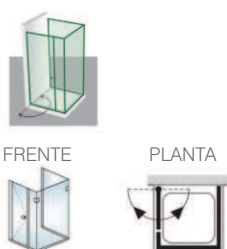

OPEN PIVOT 3 CARAS 5400-B

3 PAÑOS FIJOS + 1 PUERTA REBATIBLE

- Compuestas por hojas batientes con bisagra corrida de aluminio y paños fijos.
- Con exclusivo perfil telescópico para regulación de falsa escuadra.
- Cierre magnético corrido.
- Los perfiles de aluminio de gruesa pared brindan gran rigidez estructural.

ESQUEMAS

MEDIDAS

Se fabrican a medida dentro del siguiente rango:

| BASE | | ALTURA |
|-----------|-------------|--------|
| Desde | Hasta | |
| 700 x 700 | 1200 x 1200 | 1850 |

Otras medidas a pedido.

INSTALACION

- ✓ Sobre Plato
- ✓ Sobre Banquina
- ✓ Sobre Desnivel
- ✗ Sobre Bañera
- ✗ Sobre Piso

CRISTALES

VIDRIO TEMPLADO ESPESOR 8mm

Transparentes

Opacos

ACCESORIOS OPCIONALES

PERFILES

Aluminio anodizado mate, pulido y pintado epoxi.