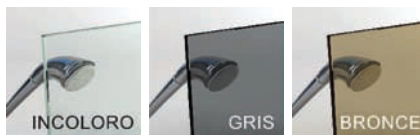

OPEN PIVOT 3 CARAS 5400-B

3 PAÑOS FIJOS + 1 PUERTA REBATIBLE

- Compuestas por hojas batientes con bisagra corrida de aluminio y paños fijos.
- Con exclusivo perfil telescópico para regulación de falsa escuadra.
- Cierre magnético corrido.
- Los perfiles de aluminio de gruesa pared brindan gran rigidez estructural.

- ✓ Sobre Plato
- ✓ Sobre Banquina
- ✓ Sobre Desnivel
- ✗ Sobre Bañera
- ✗ Sobre Piso

CRISTALES

VIDRIO TEMPLADO ESPESOR 8mm

Transparentes

Opacos

ACCESORIOS OPCIONALES

PERFILES

Aluminio anodizado mate, pulido y pintado epoxi.