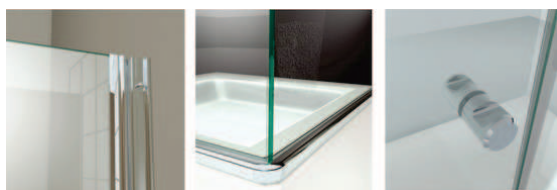

OPEN PIVOT 3 CARAS 5400-B

3 PAÑOS FIJOS + 1 PUERTA REBATIBLE

- Compuestas por hojas batientes con bisagra corrida de aluminio y paños fijos.
- Con exclusivo perfil telescópico para regulación de falsa escuadra.
- Cierre magnético corrido.
- Los perfiles de aluminio de gruesa pared brindan gran rigidez estructural.

- ✓ Sobre Plato
- ✓ Sobre Banquina
- ✓ Sobre Desnivel
- ✗ Sobre Bañera
- ✗ Sobre Piso

CRISTALES

VIDRIO TEMPLADO ESPESOR 8mm

Transparentes

Opacos

ACCESORIOS OPCIONALES

PERFILES

Aluminio anodizado mate, pulido y pintado epoxi.