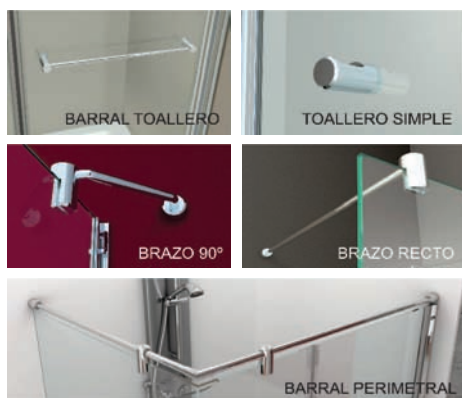

OPEN PIVOT ESQUINERO 5200-D

3 PAÑOS FIJOS + 1 PUERTA REBATIBLE

- Compuestas por hojas batientes con bisagra corrida de aluminio y paños fijos.
- Con exclusivo perfil telescópico para regulación de falsa escuadra.
- Cierre magnético corrido.
- Los perfiles de aluminio de gruesa pared brindan gran rigidez estructural.

CRISTALES

VIDRIO TEMPLADO ESPESOR 8mm

Transparentes

Opacos

ACCESORIOS OPCIONALES

PERFILES

Aluminio anodizado mate, pulido y pintado epoxi.

Como parte de la política de constante desarrollo, Glassic se reserva el derecho de alterar el diseño y las especificaciones de los productos sin previo aviso. En todos los casos las imágenes son ilustrativas.