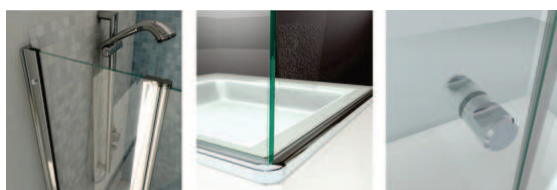

OPEN PIVOT ESQUINERO 5200-D

3 PAÑOS FIJOS + 1 PUERTA REBATIBLE

- Compuestas por hojas batientes con bisagra corrida de aluminio y paños fijos.
- Con exclusivo perfil telescópico para regulación de falsa escuadra.
- Cierre magnético corrido.
- Los perfiles de aluminio de gruesa pared brindan gran rigidez estructural.

ESQUEMAS

MEDIDAS

Se fabrican a medida dentro del siguiente rango:

BASE		ALTURA
Desde	Hasta	
900 x 900	1200 x 1200	1850

Otras medidas a pedido.

INSTALACION

- ✓ Sobre Plato
- ✓ Sobre Banquina
- ✓ Sobre Desnivel
- ✗ Sobre Bañera
- ✗ Sobre Piso

CRISTALES

VIDRIO TEMPLADO ESPESOR 8mm

Transparentes

Opacos

ACCESORIOS OPCIONALES

PERFILES

Aluminio anodizado mate, pulido y pintado epoxi.

Como parte de la política de constante desarrollo, Glassic se reserva el derecho de alterar el diseño y las especificaciones de los productos sin previo aviso. En todos los casos las imágenes son ilustrativas.