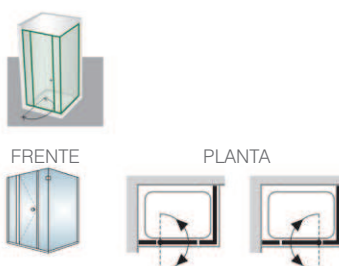

OPEN PIVOT ESQUINERO 5200-D

3 PAÑOS FIJOS + 1 PUERTA REBATIBLE

- Compuestas por hojas batientes con bisagra corrida de aluminio y paños fijos.
- Con exclusivo perfil telescópico para regulación de falsa escuadra.
- Cierre magnético corrido.
- Los perfiles de aluminio de gruesa pared brindan gran rigidez estructural.

ESQUEMAS

MEDIDAS

Se fabrican a medida dentro del siguiente rango:

BASE		ALTURA
Desde	Hasta	
900 x 900	1200 x 1200	1850

Otras medidas a pedido.

INSTALACION

- ✓ Sobre Plato
- ✓ Sobre Banquina
- ✓ Sobre Desnivel
- ✗ Sobre Bañera
- ✗ Sobre Piso

CRISTALES

VIDRIO TEMPLADO ESPESOR 8mm

Transparentes

Opacos

ACCESORIOS OPCIONALES

PERFILES

Aluminio anodizado mate, pulido y pintado epoxi.

Como parte de la política de constante desarrollo, Glassic se reserva el derecho de alterar el diseño y las especificaciones de los productos sin previo aviso. En todos los casos las imágenes son ilustrativas.