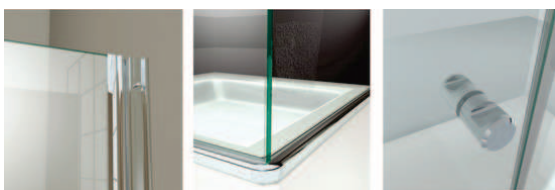

OPEN PIVOT ESQUINERO 5200-B

2 PAÑOS FIJOS + 1 PUERTA REBATIBLE

- Compuestas por hojas batientes con bisagra corrida de aluminio y paños fijos.
- Con exclusivo perfil telescópico para regulación de falsa escuadra.
- Cierre magnético corrido.
- Los perfiles de aluminio de gruesa pared brindan gran rigidez estructural.

ESQUEMAS

FRENTE

PLANTA

MEDIDAS

Se fabrican a medida dentro del siguiente rango:

BASE		ALTURA
Desde	Hasta	
700 x 700	1200 x 1200	1850

Otras medidas a pedido.

INSTALACION

- ✓ Sobre Plato
- ✓ Sobre Banquina
- ✓ Sobre Desnivel
- ✗ Sobre Bañera
- ✗ Sobre Piso

CRISTALES

VIDRIO TEMPLADO ESPESOR 8mm

Transparentes

Opacos

ACCESORIOS OPCIONALES

PERFILES

Aluminio anodizado mate, pulido y pintado epoxi.