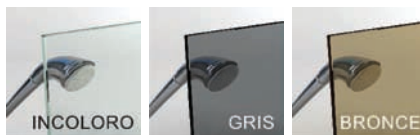

OPEN PIVOT 5000-G

2 PAÑO FIJOS + 1 PUERTA REBATIBLE

- Compuestas por hojas batientes con bisagra corrida de aluminio y paños fijos.
- Con exclusivo perfil telescópico para regulación de falsa escuadra.
- Cierre magnético corrido.
- Los perfiles de aluminio de gruesa pared brindan gran rigidez estructural.

- ✓ Sobre Plato
- ✓ Sobre Banquina
- ✓ Sobre Desnivel
- ✗ Sobre Bañera
- ✗ Sobre Piso

CRISTALES

VIDRIO TEMPLADO ESPESOR 8mm

Transparentes

Opacos

ACCESORIOS OPCIONALES

PERFILES

Aluminio anodizado mate, pulido y pintado epoxi.