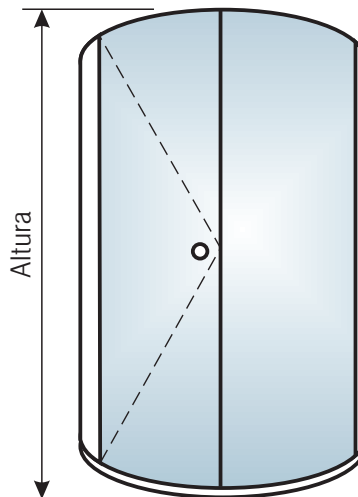

### ACCESORIOS

Plato Curvo 960 x 960

### ESMERILADO

- Pleno
- 1 Franja
- 3 Franjas
- 6 Franjas
- 
- Cara Interior
- Cara Exterior

### MANO

Derecho

Izquierdo

### MEDIDAS en mm

Base	Standard Radio 930	<	930	>
Altura	Standard 1850	<	1850	>

NOTA: Ante la duda de como tomar o indicar las medidas consultar la hoja técnica "Consideraciones sobre Mediciones"