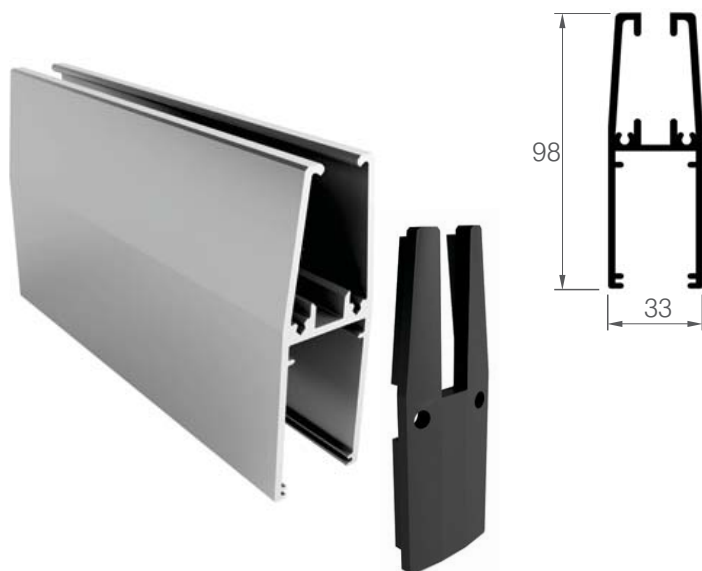

PERFIL ZOCALON

CARACTERISTICAS

El perfil Zocalón es un accesorio estético para puertas de abrir o corredizas. Se puede utilizar solo en la parte inferior de la hoja o superior e inferior.

Las puertas de abrir se pueden construir tanto con freno de piso como con pivot, aplicando los adaptadores correspondientes.

Complementos como cerraduras y pasadores especialmente diseñados para el perfil zocalón completan el sistema.

MATERIAL Y MEDIDAS Aluminio anodizado natural. Otros colores a pedido.

COMPONENTES

PARA PUERTAS DE ABRIR

Adaptador para freno de piso

Adaptador para pivot

Anclaje superior

Pivot

PARA PUERTAS CORREDIZAS

Carro

Rodamiento guía

PARA TODAS LAS PUERTAS