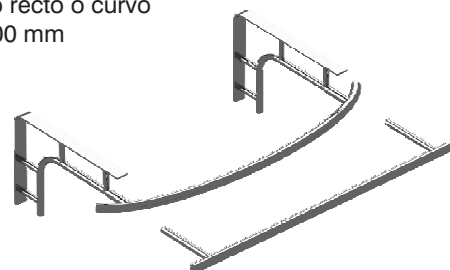

Bacha:

- De embutir de vidrio tipo solapa
- De embutir de acero
- De apoyo de vidrio tipo bowl

Soporte:

- De acero inoxidable mate
- Con toallero recto o curvo

BACHAS

BACHA SOLAPA

Cristal:
Float 10mm
Incoloro
Diámetro:
360 mm
Profundidad:
130 mm

BACHA ACERO

Material:
Acero Inox.
pulido
Diámetro:
300 mm
Profundidad:
150 mm

BACHA ACERO

Cristal:
Float 10mm
Incoloro
Diámetro:
300 mm
Profundidad:
130 mm

MESADA

Cristal:
Float Monolítico 20mm
Borde pulido recto
Transparente Incoloro

Cristal:
Float Monolítico 20mm
Borde pulido recto
Opaco esmerilado incoloro

Cristal:
Float Monolítico 20mm
Borde pulido recto
Opaco esmerilado blanco

SOPORTE

Acero inoxidable mate
con toallero recto o curvo
de 800 o 600 mm

MEDIDA mm	CONFIG.	CODIGOS		
		con bache SOLAPA	con bache ACERO	con bache BOWL
600 x 500		10110	10210	10310
		10120	10220	10320
		10130	10230	—
		10140	10240	—
800 x 500		10150	10250	10350
		10160	10260	10360
		10170	10270	—
		10180	10280	—